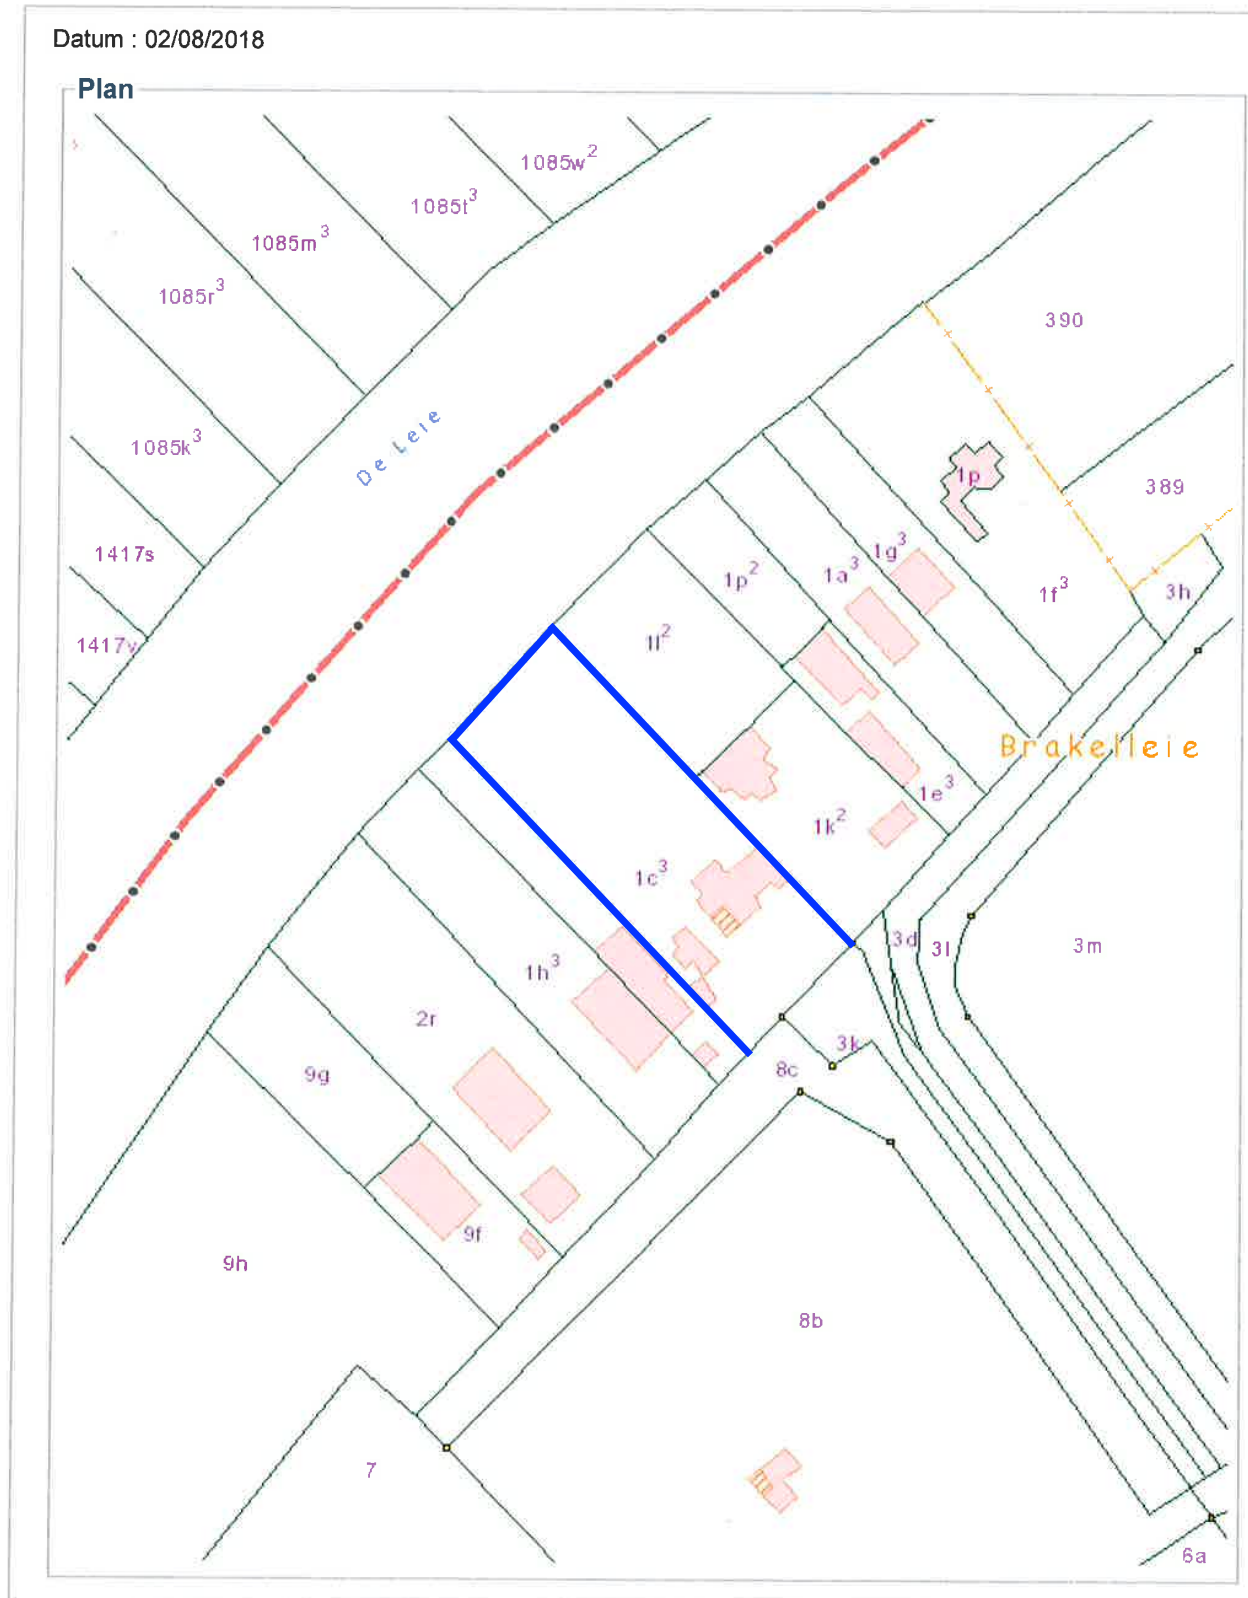

Uittreksel uit het kadastrale perceelplan

Datum : 02/08/2018

6.2.6- CREDOC Services
www.e-notariaat.be

Opzoeking Kadaster

Kadastrale afdeling : 44064

Sectie : A

Nummer van het Perceel : 0001/00C003

Referentie van het dossier : 2180564

Schaal : 1/500

Toestand op : 01/01/2013

De AAPD, producent van de databank waarin deze gegevens zijn opgenomen geniet de intellectuele eigendomsrechten vermeld in de wet van 30 juni 1994 betreffende het auteursrecht en de naburige rechten.