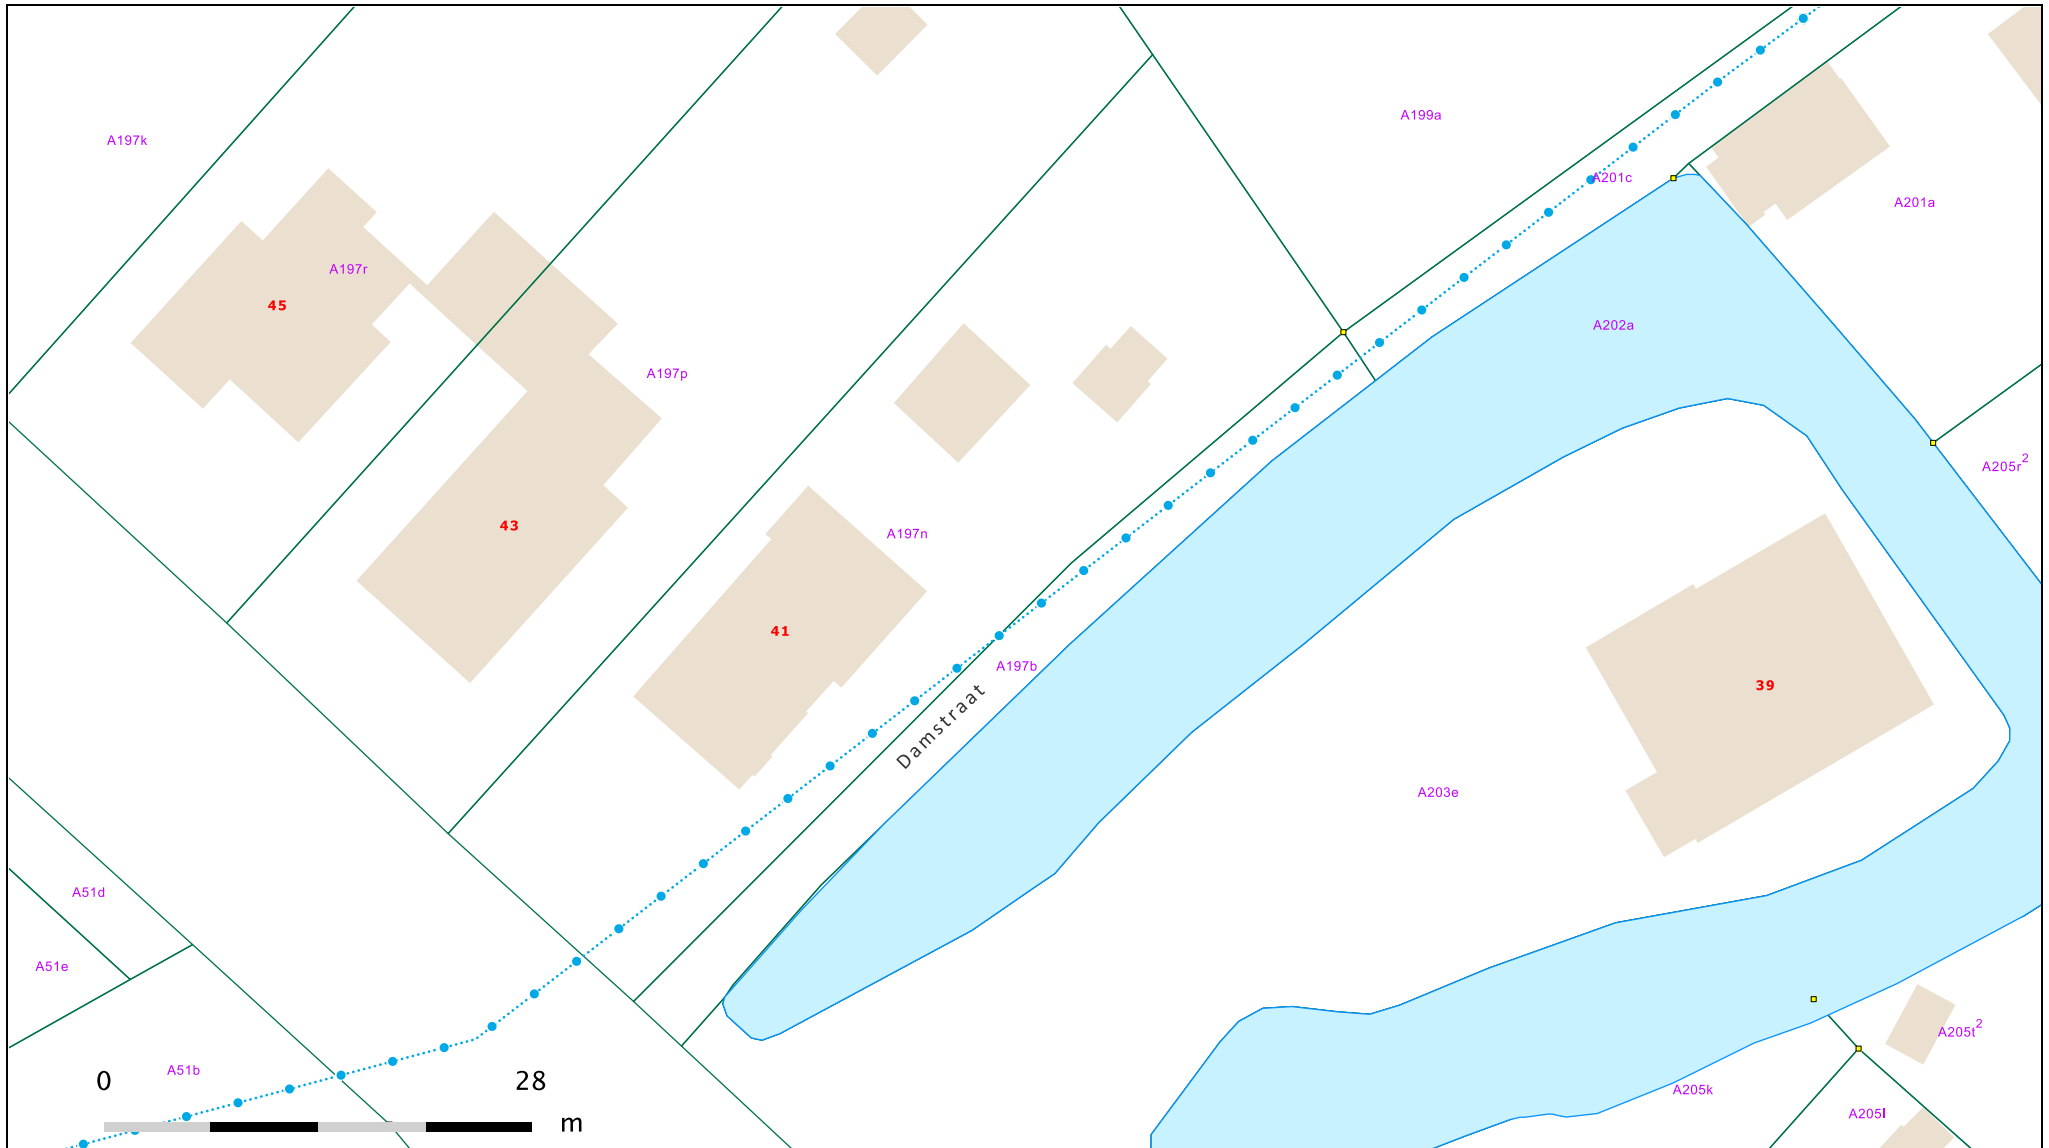

# Damstraat 41, DEINZE

Gecentreerd op: DEINZE 11 AFD/SINT-MARTENS-LEERNE/

Meest recente toestand

Schaal: 1/500

© 11/01/2019 - De AAPD is de auteur van het kadastraal percelenplan en de producent van de databank waarin deze gegevens zijn opgenomen en geniet de intellectuele eigendomsrechten opgenomen in de Auteurswet en de Databankenwet. Vanaf 01/01/2018 worden de gebouwen op het kadastraal percelenplan geleidelijk vervangen door een dataset beheerd door de gewesten. De AAPD zal dan niet langer verantwoordelijk zijn voor de voorstelling van de gebouwen op het kadastraal percelenplan.