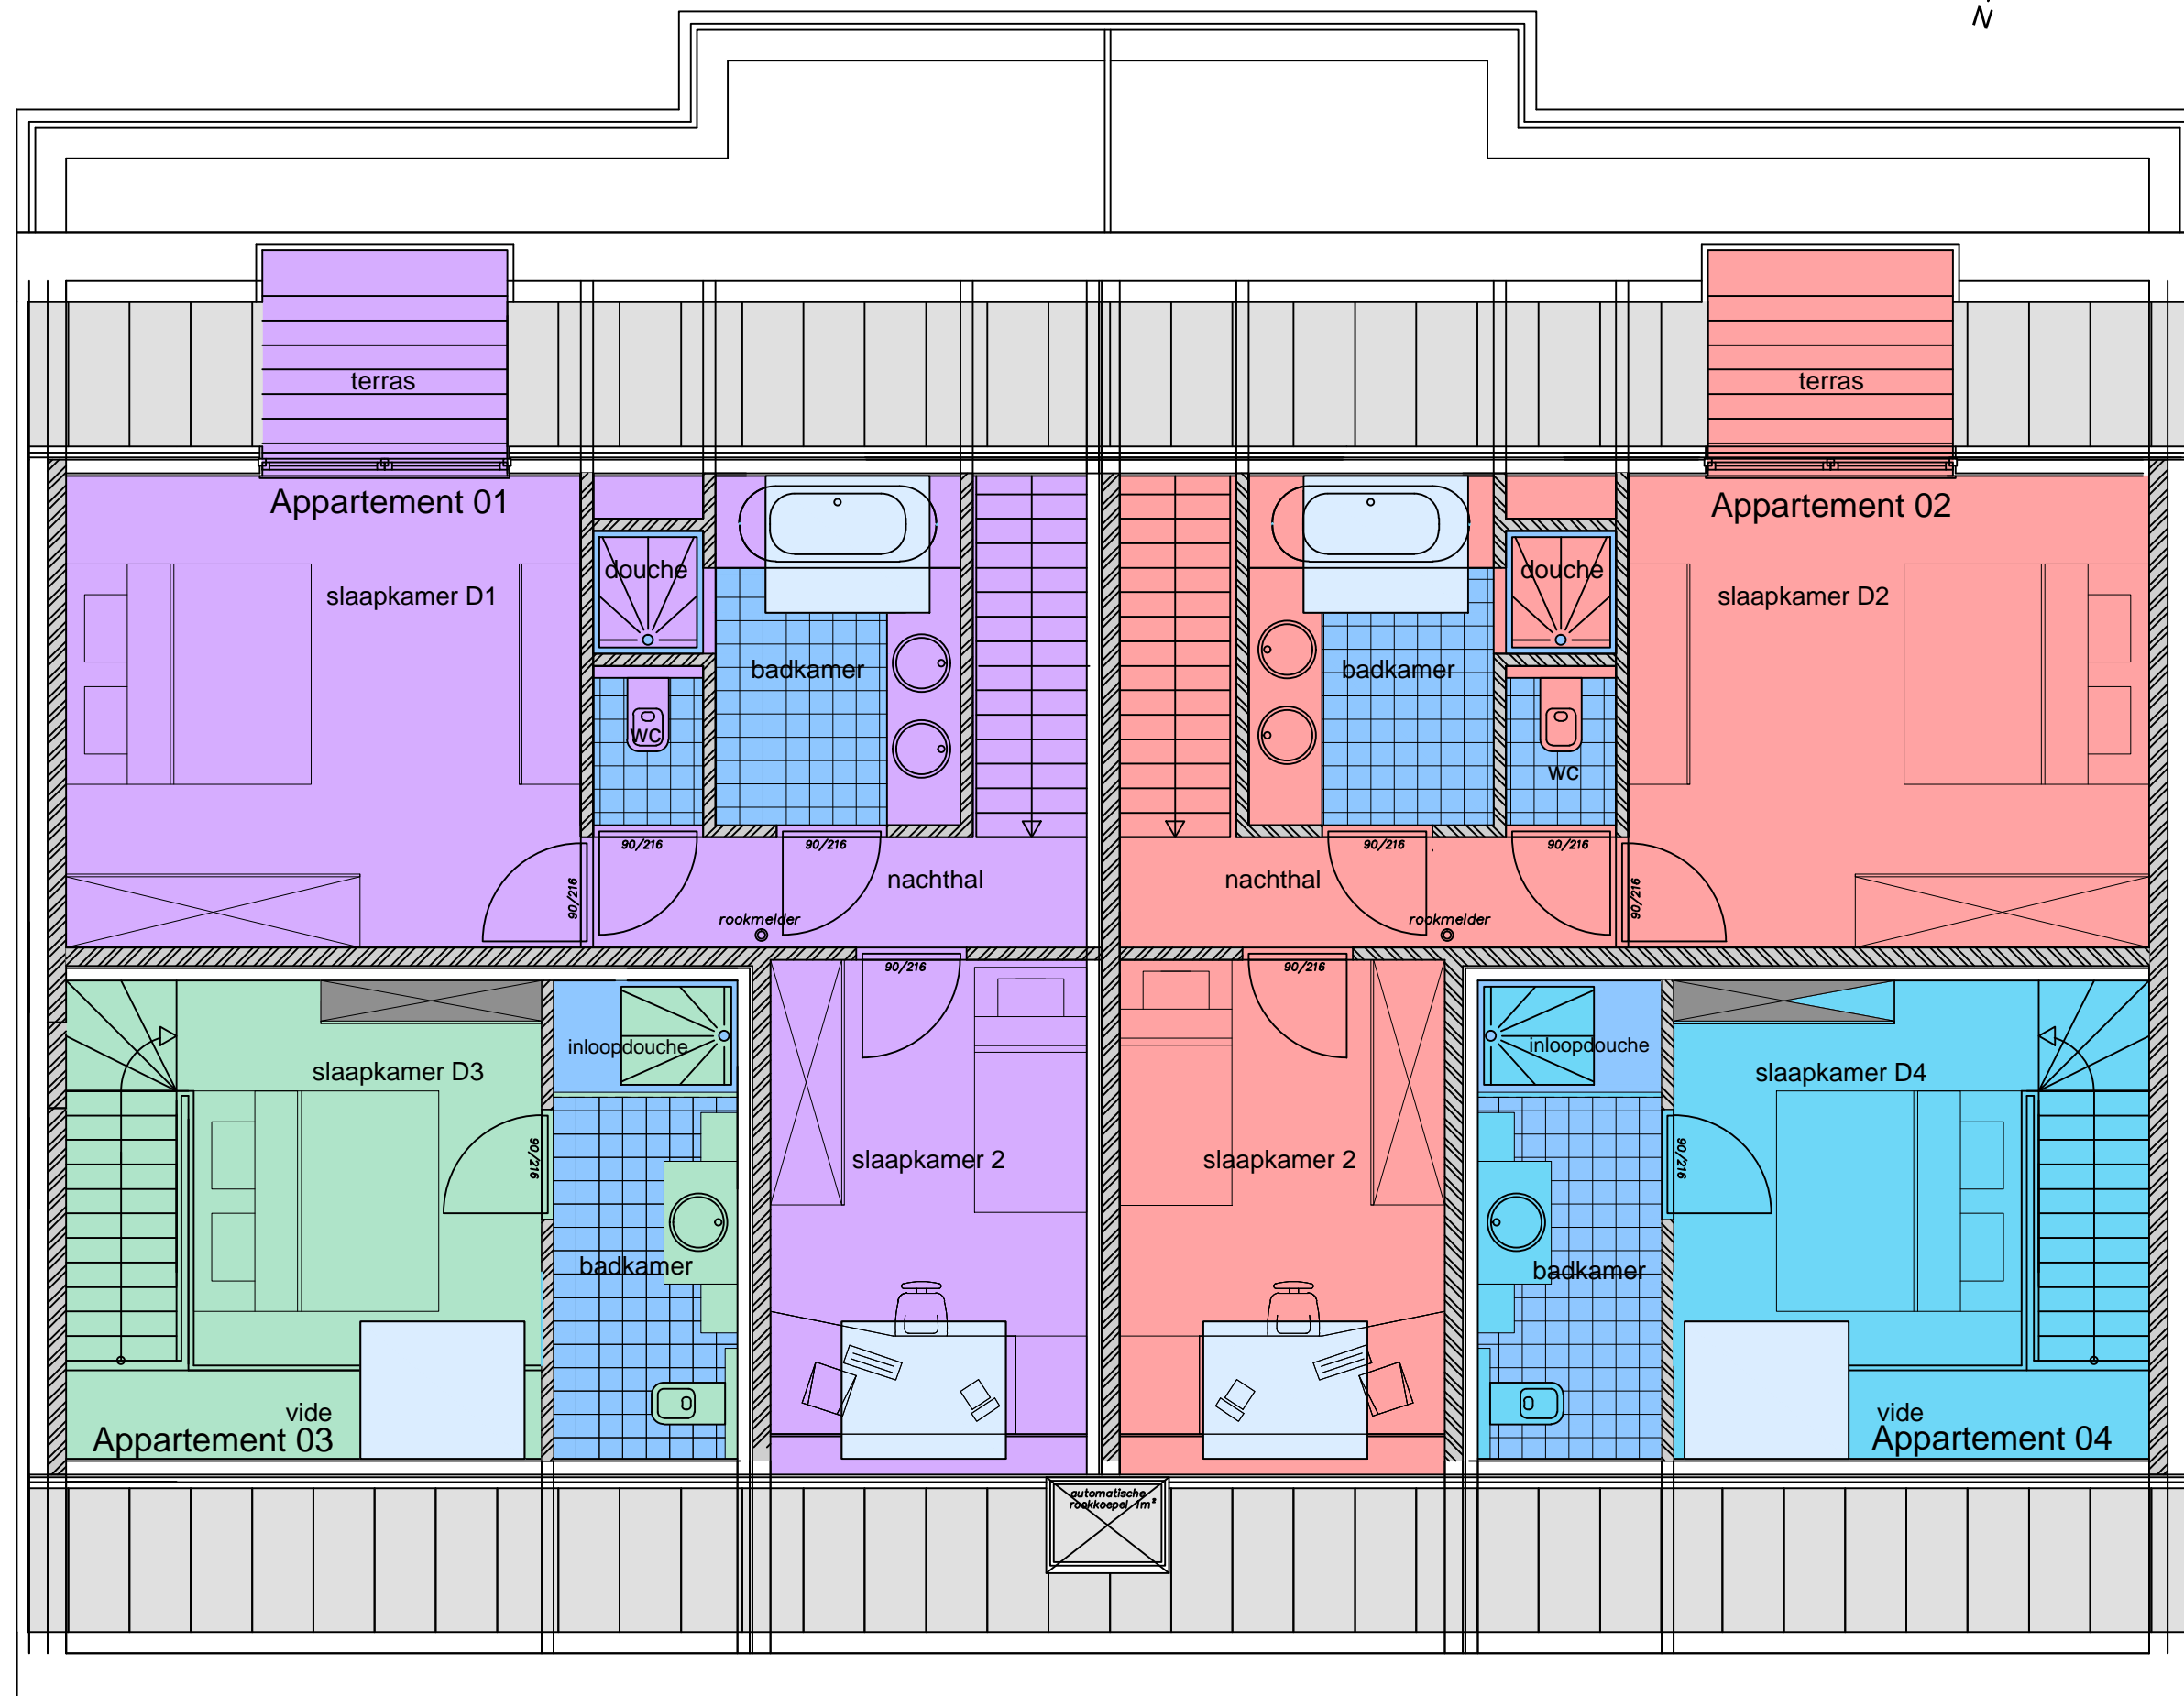

Emiel Clauslaan 74 - 9800 Astene

VERDIEPING 2 APPARTEMENTEN